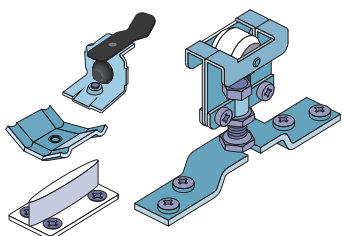

kování pro posuvné dveře - S40 / S40H

Kování je shodné s kovááním H40/H40 Hard

montáž brzdy

dolní vodítko

SOUČÁSTI SYSTÉMU:

sada S40

sada S40H

profil S40/80 ocel S40/80 hliník