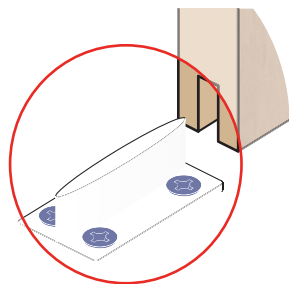

kování pro posuvné dveře - S40 / S40H

Kování je shodné s kovááním H40/H40 Hard

montáž brzdy

dolní vodítko

SOUČÁSTI SYSTÉMU:

sada S40

sada S40H

profil S40/80 ocel S40/80 hliník