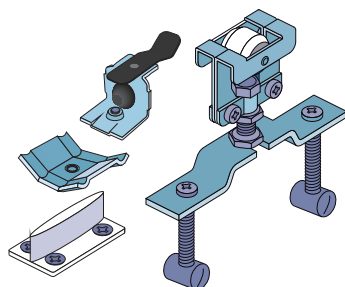

kování pro posuvné dveře - S40 / S40H

Kování je shodné s kovááním H40/H40 Hard

montáž brzdy

dolní vodítko

SOUČÁSTI SYSTÉMU:

sada S40

sada S40H

profil S40/80 ocel S40/80 hliník