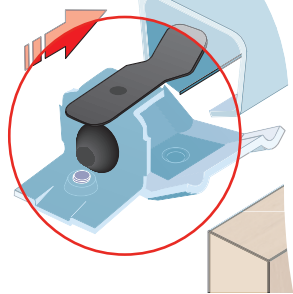

kování pro posuvné dveře - S40 / S40H

Kování je shodné s kovááním H40/H40 Hard

montáž brzdy

dolní vodítko

SOUČÁSTI SYSTÉMU:

sada S40

sada S40H

profil S40/80 ocel S40/80 hliník