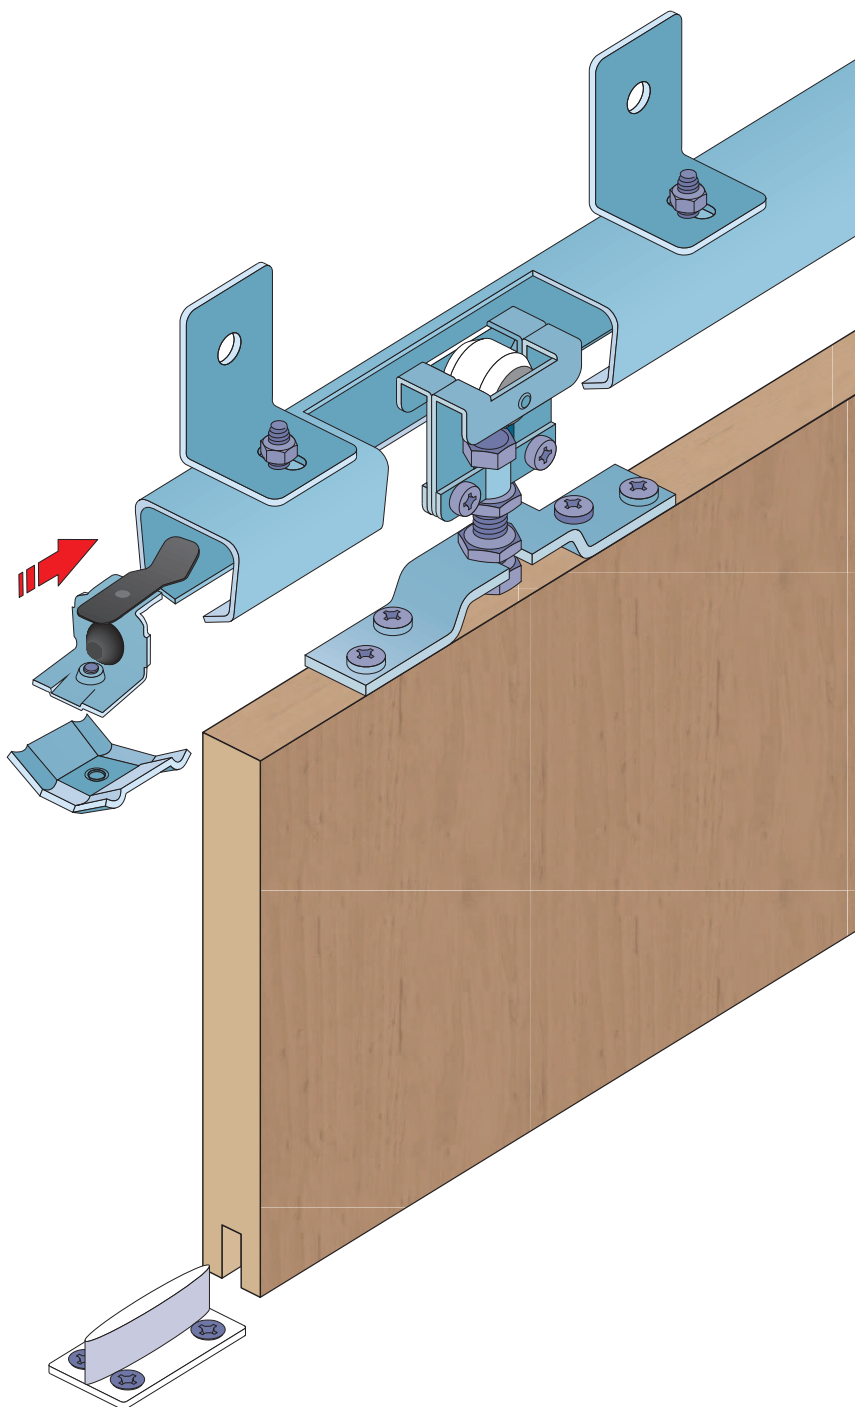

kování pro posuvné dveře - S40 / S40H

Kování je shodné s kovááním H40/H40 Hard

montáž brzdy

dolní vodítko

SOUČÁSTI SYSTÉMU:

sada S40

sada S40H

profil S40/80 ocel S40/80 hliník